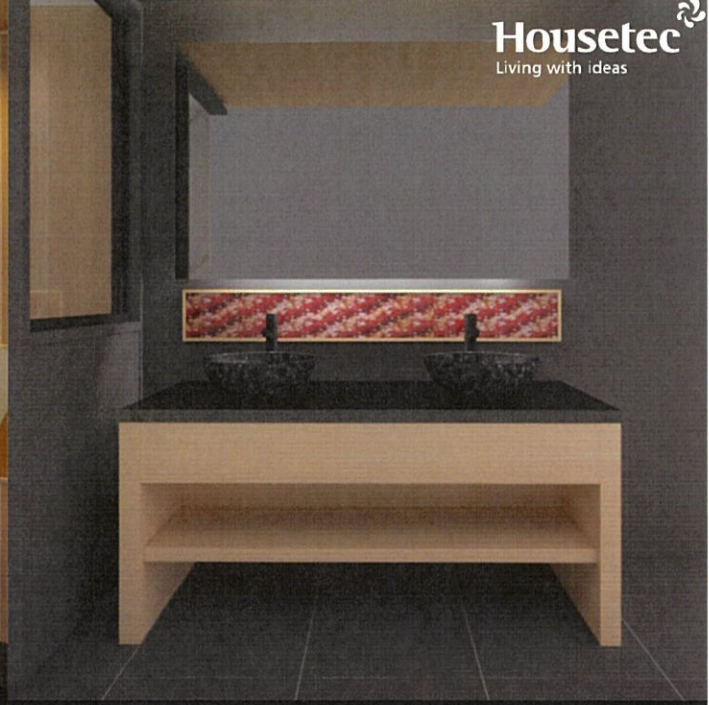

温泉宿の非日常を叶える
極上の天然素材を贅沢に使用した
完全受注生産モデル

至福のひとときを

雅月

「至福」とは、これ以上ない幸せのこと。
木曽檜や天然の御影石といった極上の天然素材を贅沢に配した、
世界でたったひとつのお客さまだけの特別な浴室・洗面空間。
すべてはお客さまの「至福のひととき」のために。
限りある天然の素材を大切にしながら、1台1台心を込めてつくります。

西陣織の化粧帯

浴槽
木曽檜 満水360L
またぎ高さ435mm

床：温^ぬクリンフロア

カウンター：天然御影石
エプロン：天然御影石

洗面ボウル
有田焼 黒釉刷毛卷 こくゆうはけまき

「雅月」に込めた想い

雅月の位置付け

込めた想い

「至福」とは、これ以上ない幸せのこと。
 木曽檜や天然の御影石といった極上の天然素材を贅沢に配した、
 世界でたったひとつのお客さまだけの特別な浴室・洗面空間。
 すべてはお客さまの「至福のひとつとき」のために。
 限りある天然の素材を大切にしながら、
 1台1台心を込めてつくります。