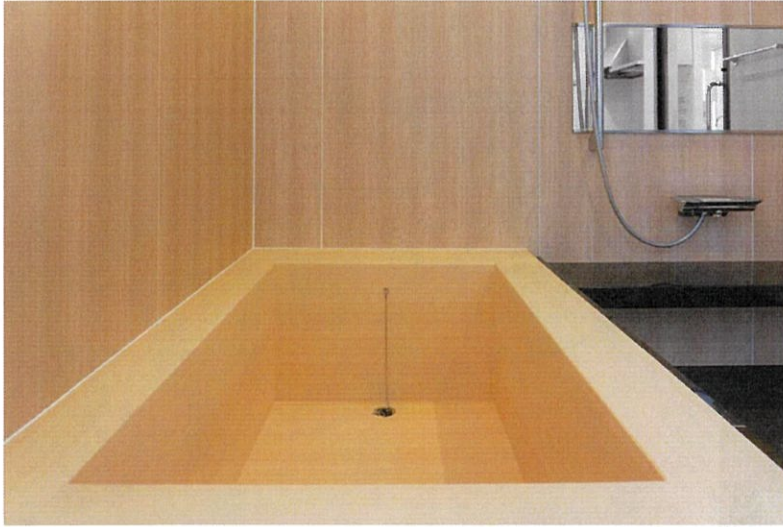

床：温^ぬクリンフロア

カウンター：天然御影石
エプロン：天然御影石

洗面ボウル
有田焼 黒釉刷毛卷 こくゆうはけまき

「雅月」に込めた想い

雅月の位置付け

込めた想い

「至福」とは、これ以上ない幸せのこと。
 木曽檜や天然の御影石といった極上の天然素材を贅沢に配した、
 世界でたったひとつのお客さまだけの特別な浴室・洗面空間。
 すべてはお客さまの「至福のひとつとき」のために。
 限りある天然の素材を大切にしながら、
 1台1台心を込めてつくります。

©2021 Husetec Inc. | 3

ショールーム展示品仕様【浴室】

1623サイズ

壁	ベーシックプラン プライティアマット(サクラ)	
浴槽	木曽檜	新
床	温クリンフロア(ネロストーン)	
ドア	強化ガラス開き戸(ブラック)	新
カウンター	天然御影石	新
エプロン	天然御影石	新
天井	サクラ	新
鏡	横長ミラー(W950 H400)	新
照明	ダウンライト4灯(ブラック)	
洗場水栓	フラットメタル水栓	
フック	シャワーフック付握りバー(メッキ)	
タオル掛け	メッキブラケット	

化粧帯付き

化粧帯：浴槽上縁に配した帯状の装飾。西陣織をアクリル
 パネルで挟み込み成形する当社オリジナルの装飾。

撮影：長岡SR

©2021 Husetec Inc. | 4

化粧帯なし

浴槽
木曽檜 満水350L
またぎ高さ435mm

撮影：長岡SR

©2021 Housetec Inc. |

7

雅月(みやびつき)の特長【浴室】

特長1 木曽檜浴槽

樹齢200年以上の香り高い木曽檜を贅沢に使用した浴槽です。檜の香りとあたたかな肌あたりに包まれて、至福のひとつときをお過ごしいただけます。(お取扱いは列冊の取扱説明書をご確認ください)

特長2 天然御影石の カウンター・エプロン

カウンターとエプロンに重厚感のある天然の御影石を用いています。美しいカウンターが気品に満ちた浴室空間を演出します。

特長3 天然素材と現代技術の融合