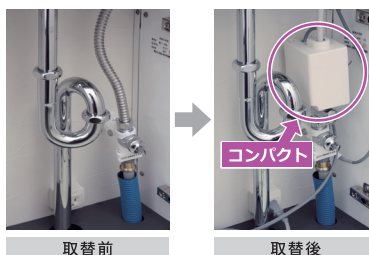

セット内容

サッと吐水・サッと止水

手をさし出すとサッと吐水、手を引けばサッと止水します。吐水口先端部の内蔵センサーが反応し、水のムダをなくし節水効果があります。蛇口に手を触れず手洗いができるので衛生的です。

コンパクトボディ

コンパクトなボディで、狭小カウンターでもスッキリ設置できます。コンパクトな吐水口台座で、水栓取替時の台座の干渉を抑制します。

幅広い取付穴に対応可能

取付穴径φ22～φ25に対応できますので、既存の単水栓からの取替も可能です。
※取付穴径がφ36～φ38の場合は、別売の変換アダプター Z24-36-38 をお求めください。

狭小キャビネットにも対応

電磁弁と基盤部を一体化し、機能ボックスをコンパクトに設計。狭小タイプのトイレカウンターキャビネット内への設置も可能です。
(キャビネットの条件により異なります)

メンテナンス性に配慮

ストレーナーユニットを電磁弁ユニットボックスの外側に設置しましたので、ストレーナーの清掃が手間なくでき便利です。

KVK
洗面用

ウイルス対策

蛇口に触らず手洗いで安心！
衛生的でおすすめ！

おすすめセンサー水栓