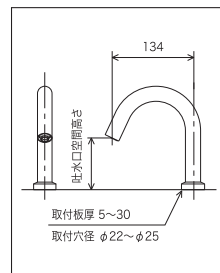

吐水口空間高さ88mm	吐水口空間高さ143mm	吐水口空間高さ196mm
AC100V仕様	AC100V仕様	AC100V仕様
E1700LM5 ¥84,000(税抜価格)	E1700L2M5 ¥89,000(税抜価格)	E1700L3M5 ¥91,000(税抜価格)
JIS 証 センサ	JIS 証 センサ	JIS 証 センサ
■電源：AC100V ■給水専用(1℃~40℃)	■電源：AC100V ■給水専用(1℃~40℃)	■電源：AC100V ■給水専用(1℃~40℃)
電池仕様	電池仕様	電池仕様
E1700DLM5 ¥77,500(税抜価格)	E1700DL2M5 ¥82,500(税抜価格)	E1700DL3M5 ¥84,500(税抜価格)
JIS 証 センサ	JIS 証 センサ	JIS 証 センサ
■電源：電池仕様(単3電池) ■給水専用(1℃~40℃)	■電源：電池仕様(単3電池) ■給水専用(1℃~40℃)	■電源：電池仕様(単3電池) ■給水専用(1℃~40℃)

カラー水栓（特殊めっき）

自分スタイルのコーディネートで、洗面を演出いたします。

特殊めっきの場合、使用環境
および使用方法により、めっ
きの外観の色調が変わること
があります。これは特殊めっ
き仕様による性質ですので、
予めご了承ください。

《納期について》
特殊めっきのため、ご注文後
の納期をいただく場合がございますので
ご了承ください。

セントクめっき

吐水口空間高さ196mm	AC100V仕様
	E1700L3S ¥106,000(税抜価格)
	JIS 証 センサ ■電源：AC100V ■給水専用(1℃~40℃)
	電池仕様
	E1700DL3S ¥99,500(税抜価格)
	JIS 証 センサ ■電源：電池仕様(単3電池) ■給水専用(1℃~40℃)

ダークブラックめっき

吐水口空間高さ196mm	AC100V仕様
	E1700L3BN ¥91,000(税抜価格)
	JIS 証 センサ ■電源：AC100V ■給水専用(1℃~40℃)
	電池仕様
	E1700DL3BN ¥84,500(税抜価格)
	JIS 証 センサ ■電源：電池仕様(単3電池) ■給水専用(1℃~40℃)

※注意：凍結の可能性のある
所では使用しないで
ください。

株式会社 **KVK**