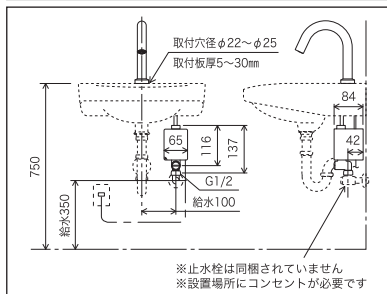

E1700 ¥68,000(税抜価格)

JIS 証 セー

■給水専用(1℃～40℃) ■電源：AC100V仕様

※注意：凍結の可能性のある所では使用しないでください。

取付サイズ	取付穴径 φ22mm～φ25mm
バリエーション	E1700L (吐水口空間高さ 88mm) ¥71,000(税抜価格)
	E1700L2 (吐水口空間高さ 143mm) ¥76,000(税抜価格)
	E1700L3 (吐水口空間高さ 196mm) ¥78,000(税抜価格)
	E1700L4 (吐水口空間高さ 251mm) ¥80,000(税抜価格)

寸法図(施工例)

仕様

使用電源	AC100V 50/60Hz
使用流体	1～40℃の上水道水 (氷結、ゴミなどの混入が無い事)
使用環境	温度：1～40℃、湿度：90%以下
給水圧力	最低必要水圧：0.05MPa(動水圧)、 最高水圧：0.75MPa(静水圧)
電源コードの長さ	1.9m
吐水流量	3L/分(3L/分 定流量弁内蔵)
感知距離	学習方式による感知距離変化型 (セットアップされる陶器により、 自動で感知距離を設定します)

セット内容

手洗いセンサー水栓（電池仕様）

電池仕様なので、コンセントの無い場所でも設置可能です。

吐水本体ロングタイプ

吐水口空間高さ 88mm

E1700DL ¥64,500(税抜価格)

JIS 証 セー

■給水専用(1℃～40℃) ■電源：電池仕様(単3電池)