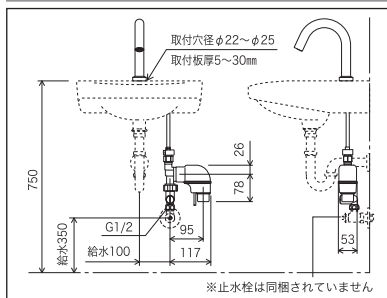

寸法図(施工例)

仕様

使用電源	アルカリ乾電池 単3×4本 (充電式乾電池は使用不可)
使用流体	1～40℃の上水道水 (氷結、ゴミなどの混入が無い事)
使用環境	温度：1～40℃、湿度：90%以下
給水圧力	最低必要水圧：0.05MPa(動水圧)、 最高水圧：0.75MPa(静水圧)
吐水流量	3L/分(3L/分 定流量弁内蔵)
感知距離	学習方式による感知距離変化型 (セットアップされる陶器により、 自動で感知距離を設定します)
乾電池寿命	100回/日の使用頻度として約4年 (Panasonic製 EVOLTA使用、 使用環境室温20℃時) ※使用環境によって電池寿命は変動します