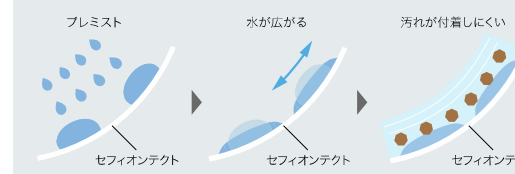

おすすめポイント② コンパクトなタンク

従来品※と比べて61mmタンクを低くすることでこれまでにないゆとりの空間を実現

※2014年～2017年商品 (SH330BA)

便器セット:ピュアレストEX CS400B+SH401BA
希望小売価格¥121,300

Point 1 使うたび除菌「ノズルきれい」

ノズルの内側も外側も洗淨・除菌

「ウォシュレット」仕様前後に、水でノズルを洗淨する「セルフクリーニング」に加え、トイレ使用后、きれい除菌水が、ノズル外側だけでなく、ノズル内部の通水路も自動で洗淨・除菌。使用していないときも定期的に洗淨することで、ノズルのきれいが長持ちします。

ノズル外側

ノズル内通水路

水の含まれる塩化物イオンを電気分解して作られる「きれい除菌水」が見えない汚れを分解、菌を除菌。時間がたつと、もとの水に戻るので、環境にやさしいのが特長です。

Point 3 お掃除超ラク
お手入れしやすいデザイン

段差や隙間が小さく、お掃除ラクラク

段差や隙間が小さいので、お掃除もサッとひとふきでお手入れできます。

Point 2 汚れツルリン「プレミスト」

汚れをつきにくく、落ちやすくする技術

便座に座ると、自動で便器にミストをふきつけて水のクッションを作り、汚れをつきにくくします。また、「セフィオンテクト」は水に馴染みやすい性質(親水性)があるので「プレミスト」の細かい水が便器表面に広がって汚れが付着しにくくなります。

プレミストと「セフィオンテクト」便器の相乗効果

Point 4 お掃除超ラク
「クリーン便座(つぎ目なし)」

業界標準の操作ピクトグラムに変更

汚れをはじくから、汚れてもサッとひとふきでお手入れできます。さらに便座の内側も外側もつぎ目がないので、お掃除ラクラク。