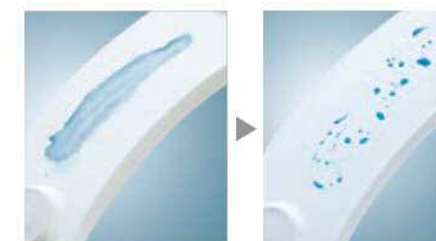

ノズル外側

ノズル内通水路

水の含まれる塩化物イオンを電気分解して作られる「きれい除菌水」が見えない汚れを分解、菌を除菌。時間がたつと、もとの水に戻るので、環境にやさしいのが特長です。

Point 3 お掃除超ラク
お手入れしやすいデザイン

段差や隙間が小さく、お掃除ラクラク

段差や隙間が小さいので、お掃除もサッとひとふきでお手入れできます。

Point 2 汚れツルリン「プレミスト」

汚れをつきにくく、落ちやすくする技術

便座に座ると、自動で便器にミストをふきつけて水のクッションを作り、汚れをつきにくくします。また、「セフィオンテクト」は水に馴染みやすい性質(親水性)があるので「プレミスト」の細かい水が便器表面に広がって汚れが付着しにくくなります。

プレミストと「セフィオンテクト」便器の相乗効果

Point 4 お掃除超ラク
「クリーン便座(つぎ目なし)」

業界標準の操作ピクトグラムに変更

汚れをはじくから、汚れてもサッとひとふきでお手入れできます。さらに便座の内側も外側もつぎ目がないので、お掃除ラクラク。