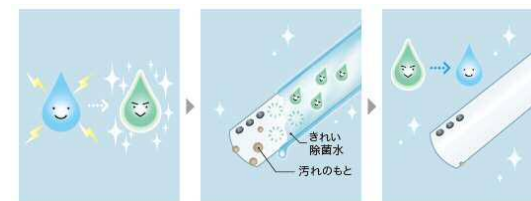

ウォシュレット S・SB

ノズルを洗淨・除菌する『ノズルきれい』を標準搭載したスタンダードモデル

Color Variation

※受注生産品です。納期は約2週間(大型連休除く)かかります。

ウォシュレットS・SBには、『ピュアレスト』との組合せがおすすめです。さらに機能も充実で、快適 & お掃除ラクラク！

おすすめポイント① 手洗いしやすいボウル形状

従来に比べて、深さが増して手洗いしやすく、水はねしにくいボウル形状に

おすすめポイント② コンパクトなタンク

従来品※と比べて61mmタンクを低くすることでこれまでにないゆとりの空間を実現

※2014年～2017年商品 (SH330BA)

便器セット:ピュアレストEX CS400B+SH401BA
希望小売価格¥121,300

Point 1 使うたび除菌「ノズルきれい」

ノズルの内側も外側も洗淨・除菌

「ウォシュレット」仕様前後に、水でノズルを洗淨する「セルフクリーニング」に加え、トイレ使用后、きれい除菌水が、ノズル外側だけでなく、ノズル内部の通水路も自動で洗淨・除菌。使用していないときも定期的に洗淨することで、ノズルのきれいが長持ちします。

ノズル外側

ノズル内通水路

水の含まれる塩化物イオンを電気分解して作られる「きれい除菌水」が見えない汚れを分解、菌を除菌。時間がたつと、もとの水に戻るので、環境にやさしいのが特長です。

Point 3 お掃除超ラク
お手入れしやすいデザイン

段差や隙間が小さく、お掃除ラクラク

段差や隙間が小さいので、お掃除もサッとひとふきでお手入れできます。

Point 2 汚れツルリン「プレミスト」

汚れをつきにくく、落ちやすくする技術

便座に座ると、自動で便器にミストをふきつけて水のクッションを作り、汚れをつきにくくします。また、「セフィオンテクト」は水に馴染みやすい性質(親水性)があるので「プレミスト」の細かい水が便器表面に広がって汚れが付着しにくくなります。

プレミストと「セフィオンテクト」便器の相乗効果

Point 4 お掃除超ラク
「クリーン便座(つぎ目なし)」

業界標準の操作ピクトグラムに変更

汚れをはじくから、汚れてもサッとひとふきでお手入れできます。さらに便座の内側も外側もつぎ目がないので、お掃除ラクラク。