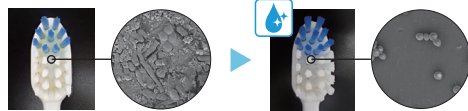

センサーが手を感知して、自動で水が使えます。どこにも触れずに手や顔をスムーズに洗える快適機能です。

手を差し出すだけで、水がスムーズに使える。

レバーに触らないから、キレイに使える。

手が届きにくいお子様でもラクに使える。

※オクターブ F3・F4タイプのみ

オススメ!

「きれい除菌水」

汚れの原因の一つである菌をしっかりと除菌!

「きれい除菌水」*1は、水*2に含まれる塩化物イオンを電気分解して作られる除菌成分(次亜塩素酸)を含む水です。薬品や洗剤を使わず、水から作られます。時間がたつともの水に戻る*3ので環境にやさしいのが特長です。

動画はこちら*

【歯ブラシきれい】

歯磨き後に歯ブラシを水ですすぎ、「きれい除菌水」をふきかけることでスッキリ洗浄・除菌*4。清潔な歯ブラシで気持ちよく歯磨きができます。

菌の顕微鏡写真で見ると、歯ブラシきれいの効果。

「きれい除菌水」なし(従来使用)

「きれい除菌水」あり*5

【排水口きれい】

使用後に「きれい除菌水」を排水口にふきかけ、気になる汚れを抑制。8時間使用しないときは自動でふきかけ、キレイを長持ちさせます。

従来の排水口+
「きれい除菌水」なし

ヌメリや汚れが
かなり抑えられて、
お手入れが
いっそうラクに。

お掃除ラクラク排水口
(抗菌・防カビ仕様)+
「きれい除菌水」あり*6

*1 試験機関：(一財)北里環境科学センター。試験方法：電解水の除菌効力試験。除菌方法：電解した水道水と菌液を混合し除菌効果を確認。試験結果：99%以上(実使用での実証結果ではありません)。効果効能：「きれい除菌水」は、汚れを抑制するもので清掃不要になるものではありません。使用・環境条件(水質や対象物の材質・形状など)によっては、効果が異なります。水道水を除菌したという意味ではありません。*2 水道水および飲用可能な井戸水(地下水)です。
*3 試験機関：(一財)日本食品分析センター *4 試験機関：日本微生物クリニック(株)。試験方法：除菌効果試験。除菌方法：電解した水道水により洗浄。対象部分：歯ブラシ。試験結果：99%以上(実使用での実証結果ではありません)(ご使用のお客様へ)【ご使用方法】歯ブラシを水ですすいだ後、「きれい除菌水」の噴霧が自動停止するまでふきかけてください。【ご使用に当たり】使用・環境条件(水質や対象物の材質・形状など)によって効果が異なります。すべての菌を除菌できるわけではありません。*5 1.5ヶ月間、毎日朝・晩に歯磨き後に水道水ですすいだ歯ブラシと、すすぎ後に「きれい除菌水」を自動停止するまで噴霧した歯ブラシを、毛束の根本の平面部を撮影して比較。*6 当社試験結果。試験方法：試験用排水口に擬似排水と「きれい除菌水」を定期的に流し、3週間後の汚れを確認。*噴霧中は青く光ります。青色の光には除菌機能はありません。