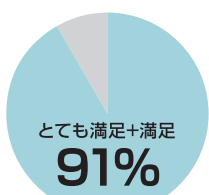

水を出す時にレバー操作しなくていいので、いつもきれいで衛生的です。水栓まわりが汚れなくなり、さらに水のムダ使いがなくなりました。(千葉県/1様)

歯ブラシを除菌できるので安心です

口の中に入れる歯ブラシが除菌できて安心なので気に入りました。排水口の汚れも以前より良く落ち、掃除がすぐに済むので、時間を他の家事に使って助かっています。(東京都/T様)

「ラクラクスマート水栓(F4)」
TOTO調べ
オクターブご購入者様
アンケート
(2019.2~2020.2)
N=141