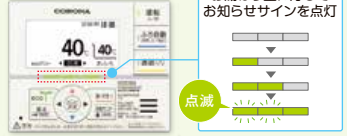

お湯はり進捗お知らせ

お湯はりした量を表示。