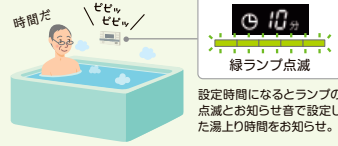

入浴お知らせ

台所リモコンのお知らせサインが入浴者の状況をお知らせ。

台所リモコンのランプが点灯して入室をお知らせ。

台所リモコンのランプが点灯して入室をお知らせ。

湯上りタイマー

湯上り時間をお知らせ。

浴室モニター

入浴者の状況をお知らせ。