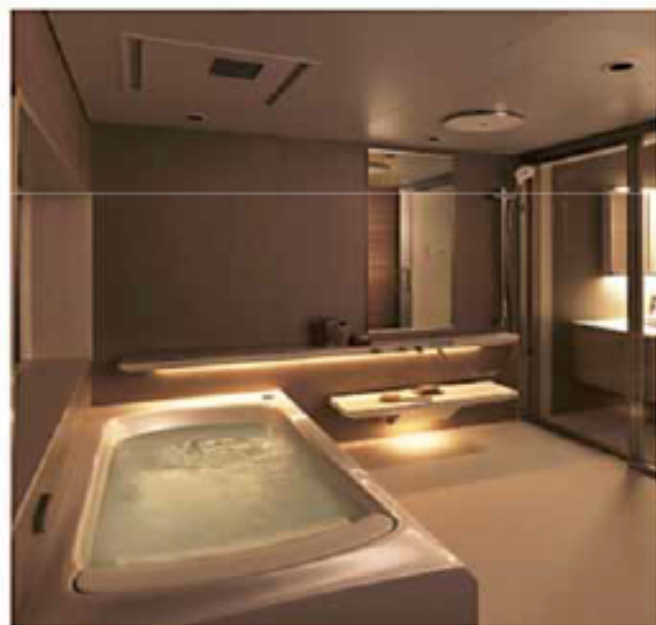

# TOTO 新商品ダイジェスト

2020年2月発売予定

シンラHK・WKシリーズ

新商品

BATHROOM

### 1 上質さを感じる浴槽と楽湯でやすらぎを堪能

ファーストクラス浴槽  
(人工大理石)  
滑らかな局面で構成されたヘッド  
レストと浴槽の形状。一体感ある  
つながりにこだわりました。

#### 楽湯 RAKU-YU

肩と腰を暖かく包み込むたっぷりの水流  
と心地よい刺激。

### 3 快適さと心地よさをかなえる充実機能を搭載

お掃除ラクラクほっकारリ床  
見た目にも、ふみ心地にも“やわらかさ”にこだわった新しい床。

コンフォート  
ウェーブシャワー  
快適な浴び心地と  
節水を両立しました。

スライドハンガー付  
インテリアパー(メタル調)

天井・暖房換気扇  
(抗菌・防カビ仕様) NEW