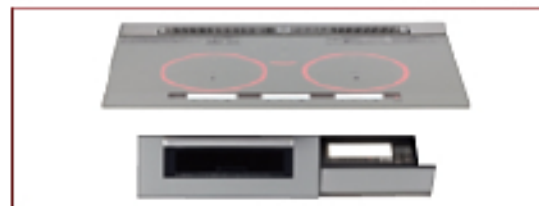

ザ・クラッソ/ミッテ

新商品

KITCHEN

デザインと機能を一新した調理器具と水栓が新登場。
ご提案の幅が広がります。

ザ・クラッソ

THE CRASSO

ミッテ

mitte

1 調理器具のデザインと機能を一新

NEW

ハイデザインガラストップ両面焼きコンロH
(換気連動・マルチグリル・ワイド・B)※
落ち着いたマットな質感のフェイスデザインで、
マルチグリル機能搭載。

※ザ・クラッソのみ品揃え

3口IHヒーターP
(オールメタル・換気連動・ラッキンググリル・省エネナビ・ワイド)
操作部がスタイリッシュなデザインに一新。新ラッキンググリルを
搭載。庫内の高さがあるから市販のお鍋を直接グリルに入れて
調理ができます。

2 機能が充実のデザイン水栓

NEW

浄水器兼用
マイクロソフトシャワー水栓
(ハンドシャワー式)

マイクロソフトシャワー水栓
(ハンドシャワー式)

シングルレバー水栓

お掃除しやすい
すっきりデザイン

水はねしにくさと洗浄力を両立し
た、進化したマイクロソフトシャワー

大きな鍋も洗いやすい
広い吐水口空間