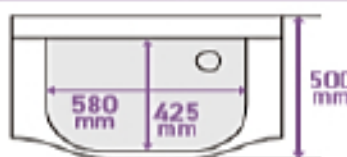

## 1 スリムカウンターでひろびろスペース

NEW

ひろびろスペース

住まいの中で狭くなりがちな洗面スペースを広く使える、スリムな設計です。

カウンターの奥行きは430mm。グッとスリムになり広いスペースを確保できます。

## 2 ゆったり使えるひろびろボウル

NEW

ひろびろボウル

スリムなサイズでも、使いやすさを損なわないデザインに仕上げました。

ボウルは奥行きをたっぷりとり、さらに前後左右にひろびろと使える形状に仕上げました。

## 3 タオルや化粧小物を置けるひろびろカウンター

NEW

ひろびろカウンター  
カウンターもたっぶりスペースをとり、ゆったり使えます。

カウンター幅は最大1350mm。カウンターを空間に合わせて、壁から壁までぴったりと納められます。着替えなどのかさばる物を置いたり、二人並んで使うこともできます。

様々な建築条件に合わせて選べる2つのプランをご用意

センターボウルプラン  
ボウルカウンターの真ん中にある定番タイプ。間口サイズは600・750・900mmの3種類から選べます。