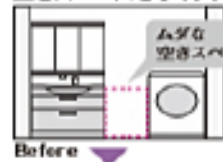

## 3 タオルや化粧小物を置けるひろびろカウンター

NEW

ひろびろカウンター  
カウンターもたっぶりスペースをとり、ゆったり使えます。

カウンター幅は最大1350mm。カウンターを空間に合わせて、壁から壁までぴったりと納められます。着替えなどのかさばる物を置いたり、二人並んで使うこともできます。

様々な建築条件に合わせて選べる2つのプランをご用意

センターボウルプラン  
ボウルカウンターの真ん中にある定番タイプ。間口サイズは600・750・900mmの3種類から選べます。

片寄せボウルプラン  
ボウルを片側に寄せて、カウンターを広く使えるプラン。2タイプをご用意しています。※ボウルの位置は、左右どちらかを選べます。

定寸タイプ  
2種類の間口から選べます。

この範囲で現場カットできます  
間口対応タイプ  
間口が900・1350mmの範囲で、カウンターをカットできます。

## ③ 空きスペースをなくすリフォーム例

ムダな空きスペースが...  
After  
洗濯機との間にあった無駄な空きスペースを、ぴったりサイズの収納で埋めることができます。収納量が増え、見た目も納まりのよりスッキリとした洗面所にモデルできます。

TOTO びっくリー技術。